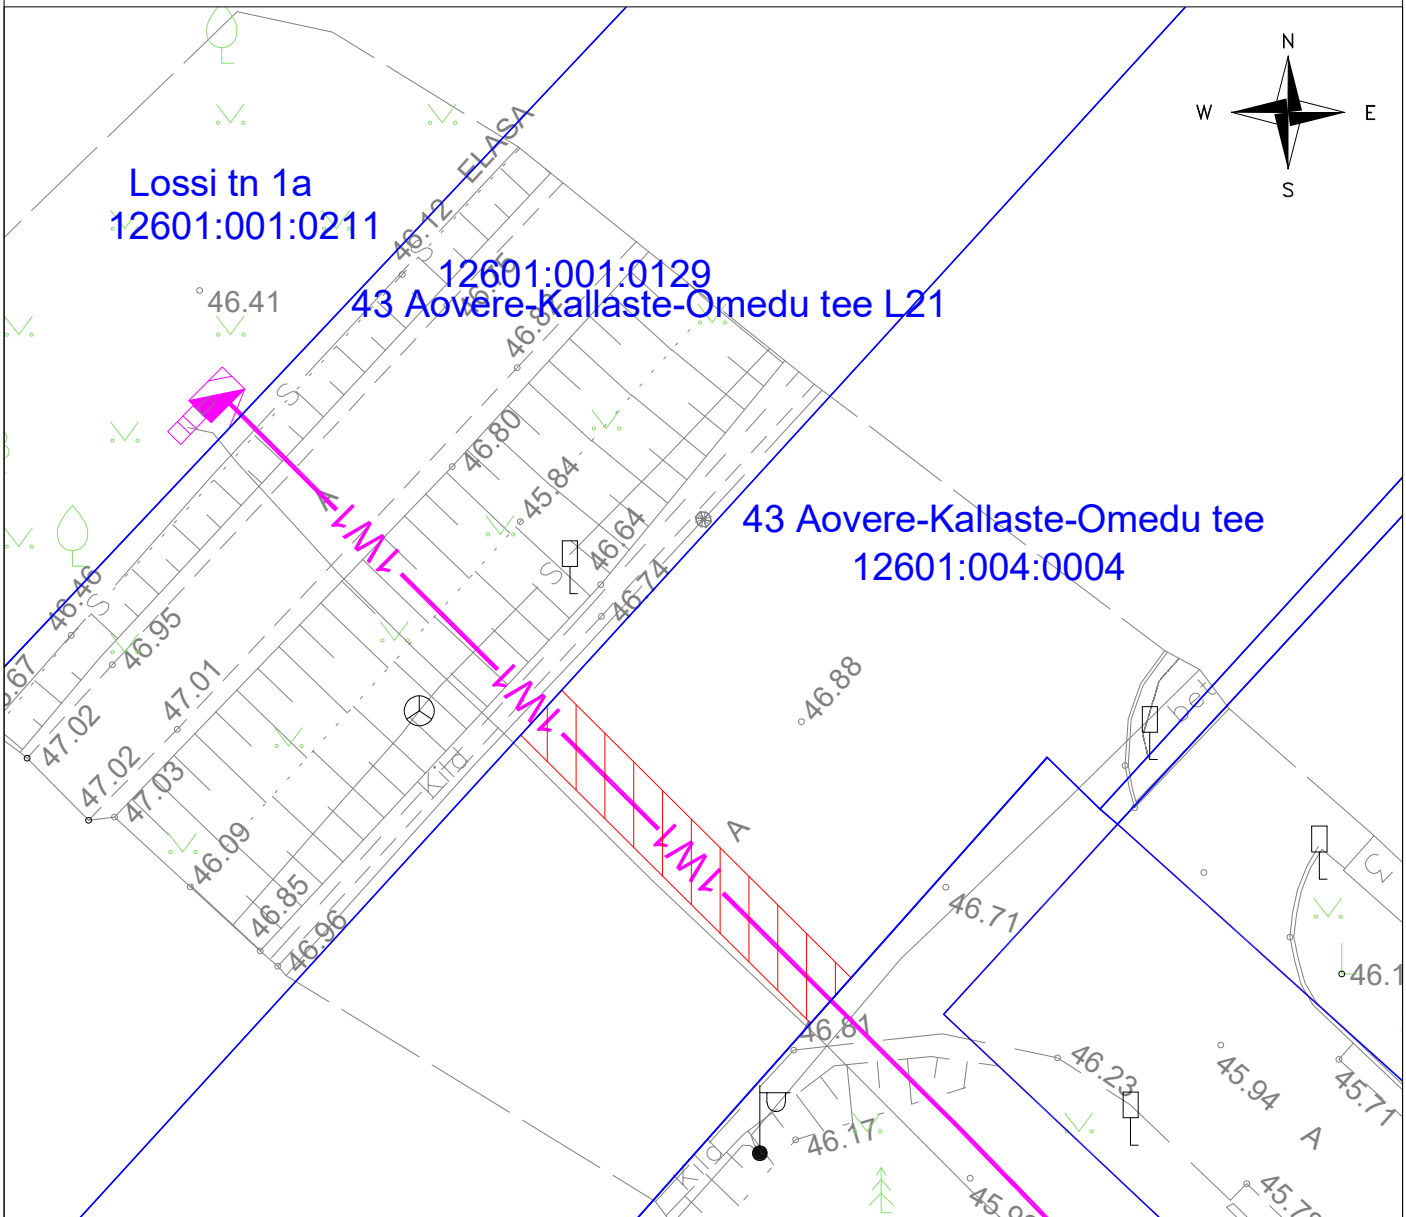

Kinnistu registriosa nr	Katastriüksuse tunnus, nimi ja sihtotstarve	IKÕ ala pindala ruutmeetrites m ²
5453150	12601:004:0004; 43 Aovere-Kallaste-Omedu tee	27

Tingmärgid:

- 1W1 — -Projekteeritud 0,4 kV maakaabelliin kaitsetorus
 - -Kinnistu piir
 - ▨▨▨▨ -Kasutusõiguse ala
- Projekteeritava maakaabli pikkus 14 m

Projekti nimi/aadress Lossi tn 1a kinnistu liitumine elektrivõrguga, Alatskivi alevik, Peipsiääre vald, Tartu maakond			Töö nr LC3202
Koostaja Andres Pukka	Möötkava 1:500	Leht/formaat 1/A4	Kuupäev 06.03.2025